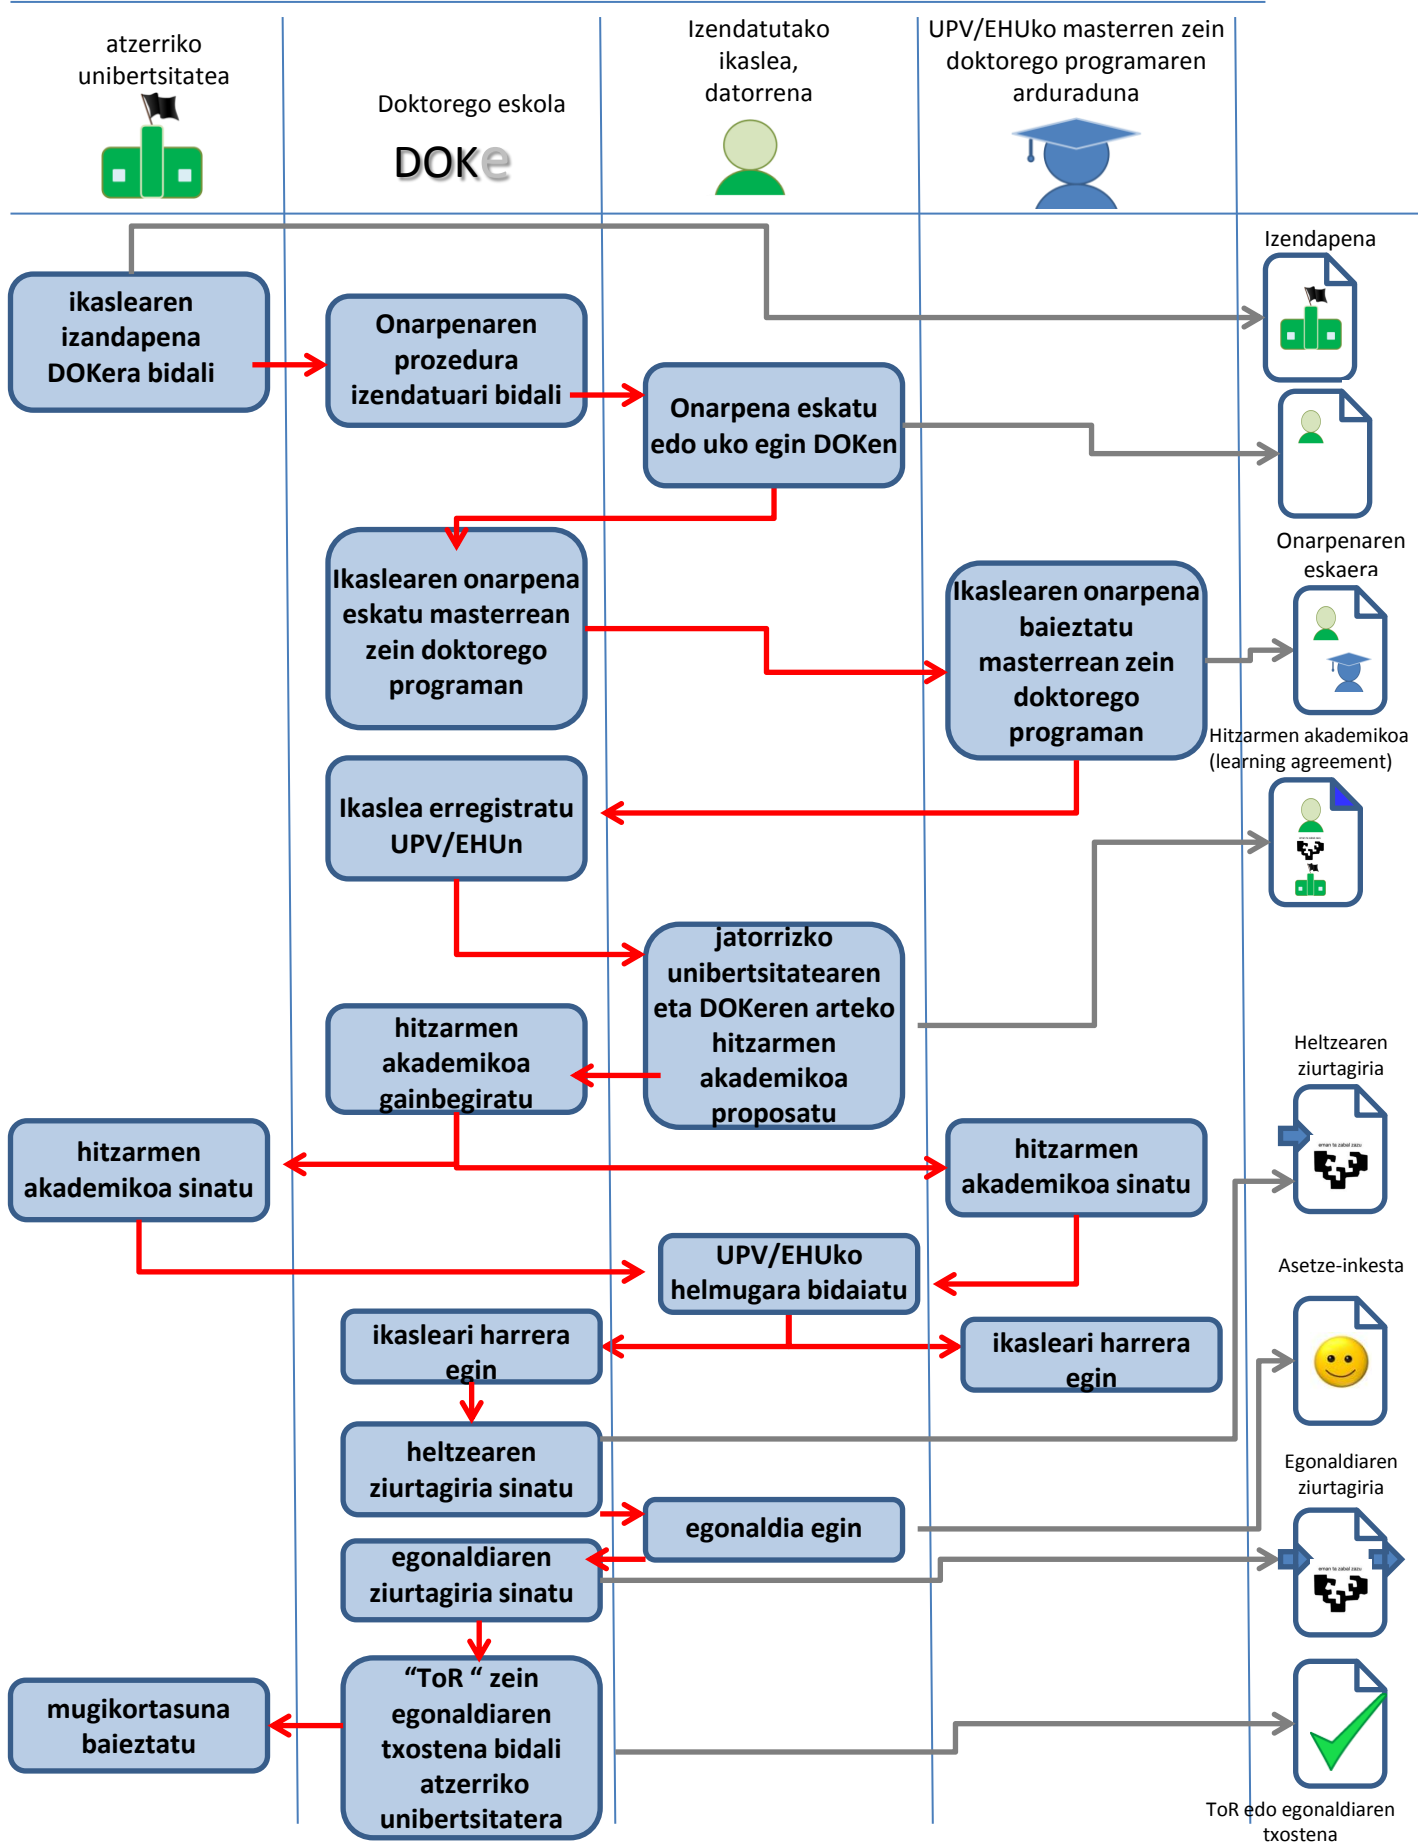

ERASMUS MUGIKORTASUNA (INCOMING): JATORRIA, ATZERRIKO UNIBERTSITATEA (208.2.1.1)

ERASMUS MUGIKORTASUNA (OUTGOING): JATORRIA, UPV/EHU (208.2.1.2)