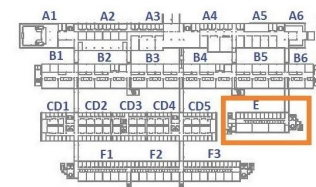

E

PLANTA 0 / 0 SOLAIRUA

★ Local Cabecera

Los ocupantes de locales cabecera supervisarán la evacuación de todos los locales que se encuentren en su recorrido hacia la salida de emergencia

Salida a Vía Julia

Punto de reunión
Jardín frente a Rectorado

E

PLANTA 1 / 1 SOLAIRUA

★ Local Cabecera

Los ocupantes de locales cabecera supervisarán la evacuación de todos los locales que se encuentren en su recorrido hacia la salida de emergencia

Salida a Vía Julia

Punto de reunión
Jardín frente a Rectorado

E

PLANTA SOTANO 1 / 1 SOTO SOLAIRUA

★ **Local Cabecera**

Los ocupantes de locales cabecera supervisarán la evacuación de todos los locales que se encuentren en su recorrido hacia la salida de emergencia