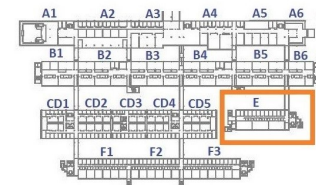

E

PLANTA 0 / 0 SOLAIRUA

★ Local Cabecera

Los ocupantes de locales cabecera supervisarán la evacuación de todos los locales que se encuentren en su recorrido hacia la salida de emergencia

Salida a Vía Julia

Punto de reunión
Jardín frente a Rectorado

E

PLANTA 1 / 1 SOLAIRUA

★ Local Cabecera

Los ocupantes de locales cabecera supervisarán la evacuación de todos los locales que se encuentren en su recorrido hacia la salida de emergencia

Salida a Vía Julia

Punto de reunión
Jardín frente a Rectorado

E

PLANTA SOTANO 1 / 1 SOTO SOLAIRUA

★ **Local Cabecera**

Los ocupantes de locales cabecera supervisarán la evacuación de todos los locales que se encuentren en su recorrido hacia la salida de emergencia