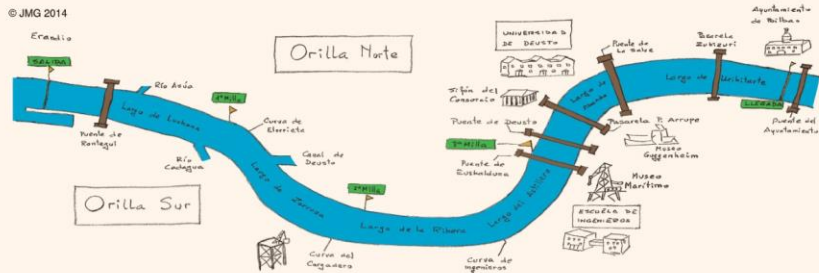

Regata UPV/EHU – Deusto

Viernes de Pasión - Pasio Ostirala

31 de marzo de 2023 2023ko martxoak 31

41ª REGATA INGENIEROS-DEUSTO

SALIDA: 19:00 desde Erandio
IRTEERA: 19:00ean Erandiotik

LLEGADA: Ayuntamiento de Bilbao
HELMUGA: Bilboko Udaletxea

Deusto