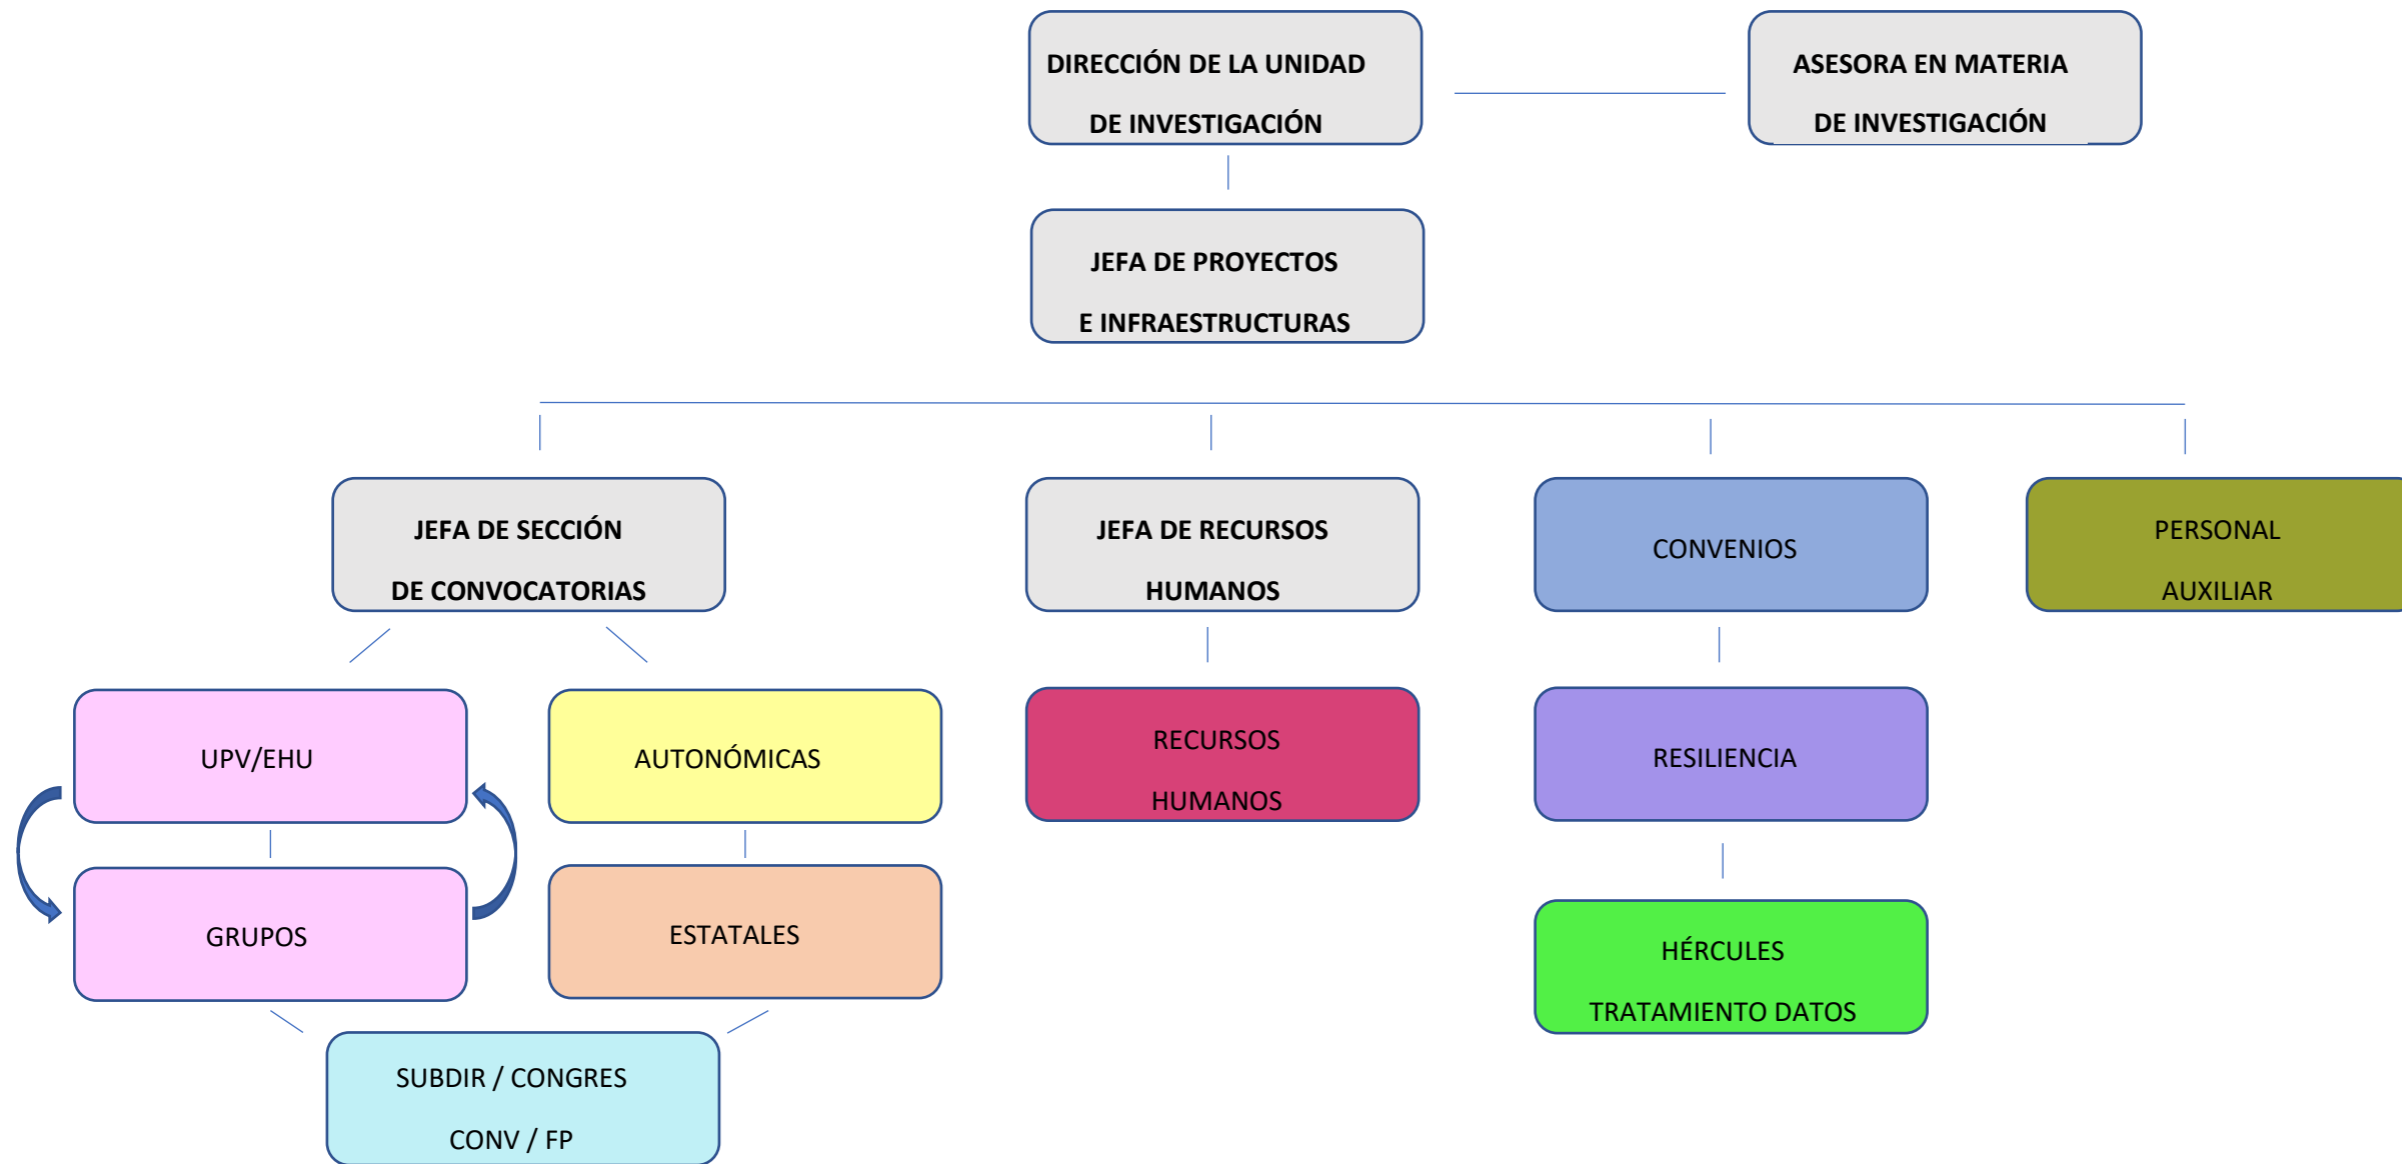

Estructura de la Dirección de Gestión de Investigación (UPV/EHU)

BUZONES DGI	
UPV/EHU	convocatoriasupvehu.dgi@ehu.eus
AUTONOMICAS	convocatoriasautonomicas.dgi@ehu.eus
GRUPOS	gruposinvestigacion.dgi@ehu.eus
ESTATALES	convocatoriasestatales.dgi@ehu.eus
SUBDIR/CONGRESOS/CONV/FP	ayudasinvestigacion.dgi@ehu.eus
RRHH	rrhh-inves.dgi@ehu.eus