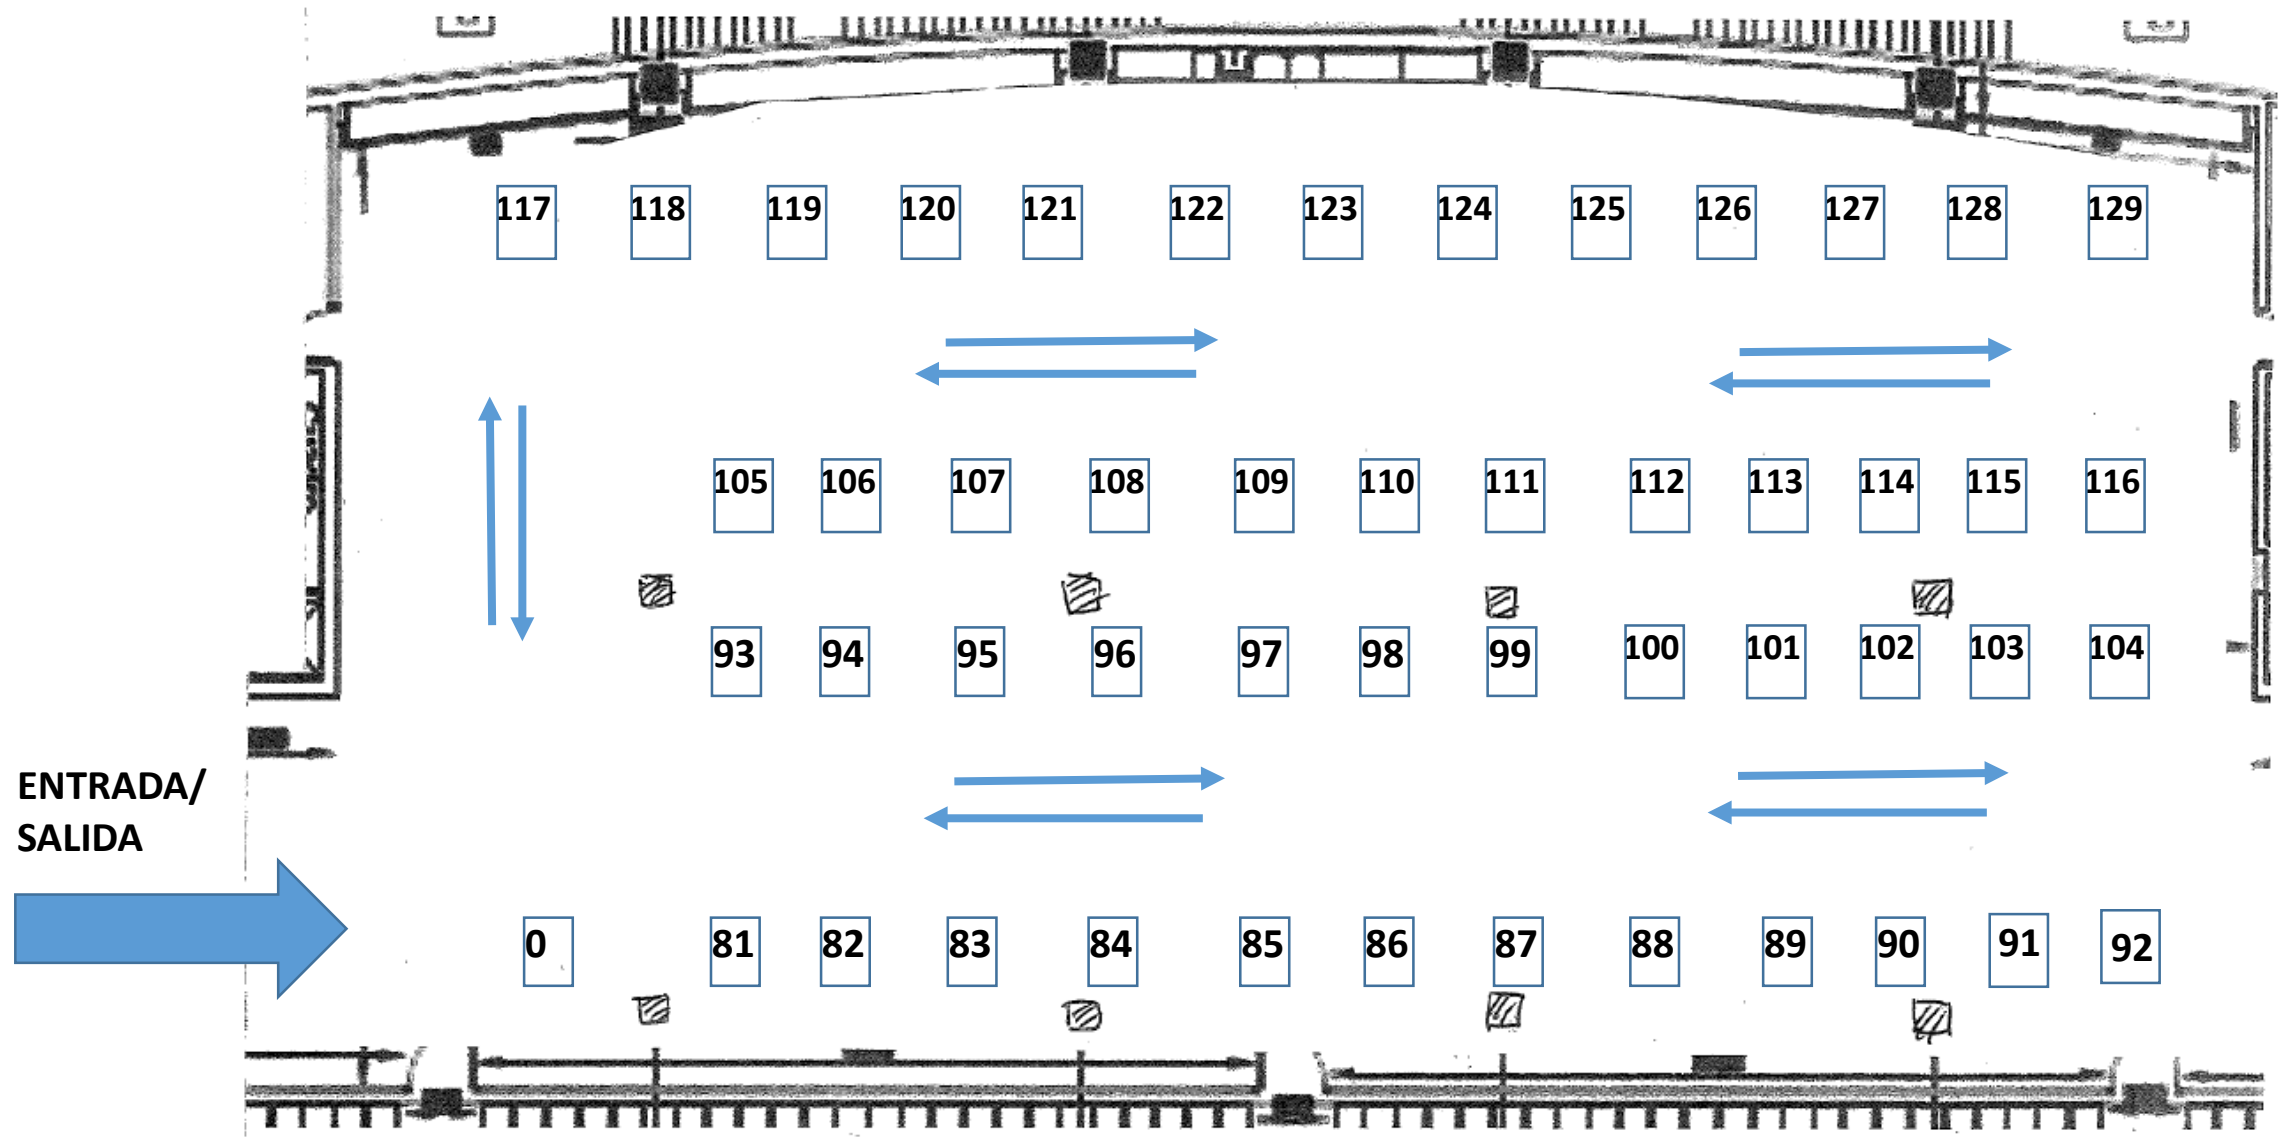

EMPRESA	Sala	Stand
MEK GROUP	NORTE	121
MIRAI INVESTMENTS	SUR	13
NTT DATA	SUR	8
ONDOAN	NORTE	106
ORBEA	NORTE	103
Oreka IT	SUR	27
ORMAZABAL	CORNER SUR	78
ORONA	NORTE	114
OWASYS	SUR	24
P4Q	SUR	21
PERSEUS	NORTE	119
PwC	SUR	39
RDT INGENIEROS	NORTE	90
SACYR (Gestión de Energía de Mercados)	SUR	10
SAITEC	NORTE	100
SATEL	SUR	38
SATLANTIS MICROSATS	NORTE	108
SCHNEIDER ELECTRIC	SUR	9
SEIDOR	NORTE	113
SENER	NORTE	109
SERVEO	SUR	26
SIDENOR	NORTE	81
SIDEREX	SUR	18
SIMTEC INGENIERIA	NORTE	123
SISTEPLANT	NORTE	125
TALIO	SUR	37
TEAM	SUR	12
TECNALIA. Centro de Investigación Aplicada	NORTE	117
TÉCNICAS REUNIDAS	CORNER SUR	56
TEKNIKER	NORTE	99
TENNECO	NORTE	86
TUBOS REUNIDOS GROUP	SUR	31
TYPSA	NORTE	110
ULMA	NORTE	95
VEOLIA (Giroa Veolia)	SUR	29
VIDRALA	SUR	3
VINCI ENERGIES SPAIN	NORTE	97
VIUDA DE SAINZ SL	SUR	41
VOITH	SUR	23
WÄRTSILÄ	NORTE	84
ZITEK – Vivero de empresas del Campus de Bizkaia	SUR	46
ZIV	SUR	6
ZUNIBAL	NORTE	82

SALA SUR

SALA CORNER SUR

SALA NORTE

ESCUELA DE INGENIERIA DE BILBAO Y CAMPO DE SAN MAMES

**Puerta 24. Acceso
JEPE
Estadio San
Mamés**

Ediciones previas