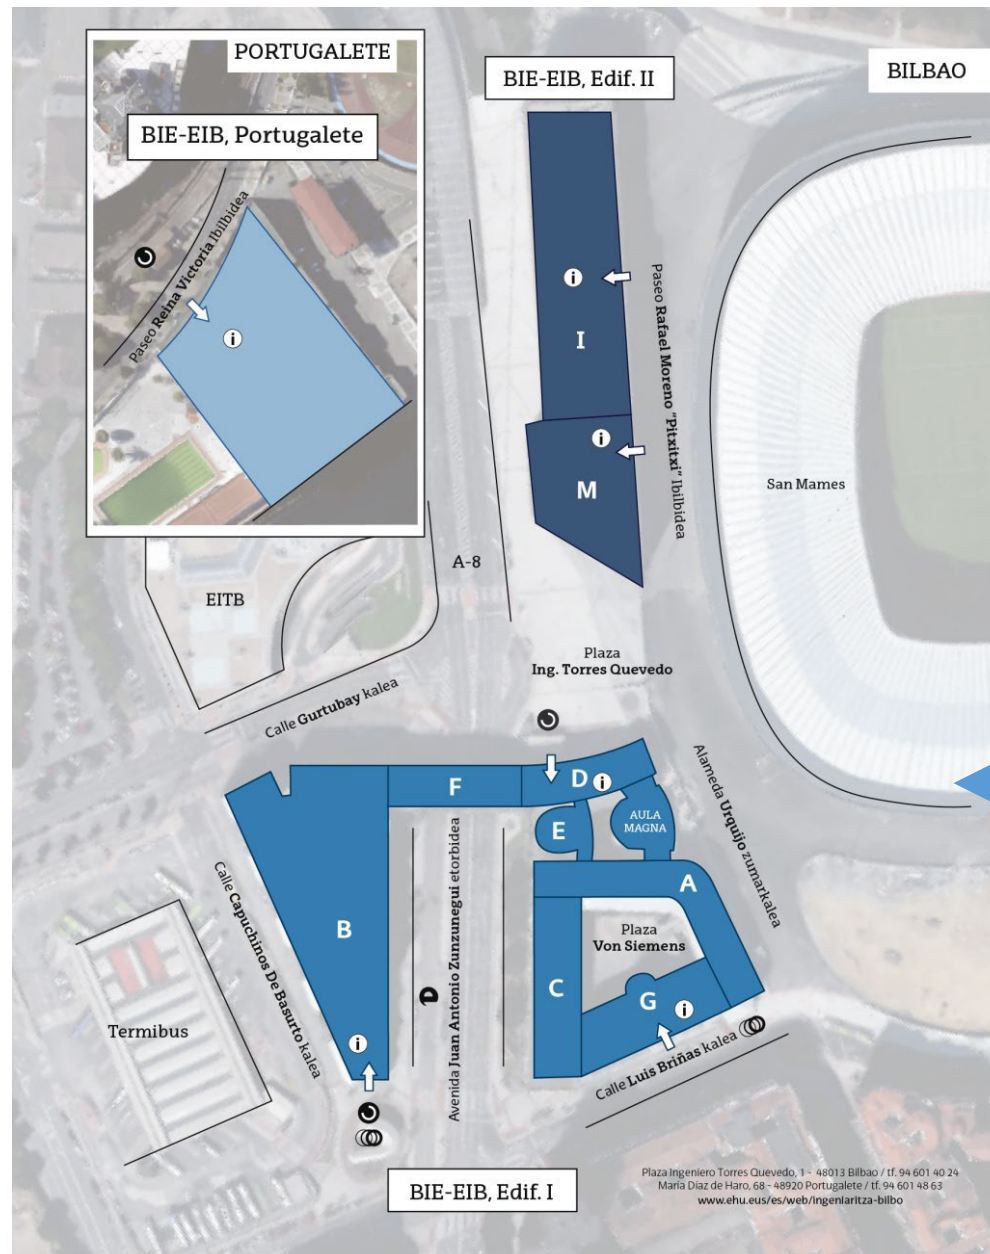

EMPRESA	Sala	Stand
MEK GROUP	NORTE	121
MIRAI INVESTMENTS	SUR	13
NTT DATA	SUR	8
ONDOAN	NORTE	106
ORBEA	NORTE	103
Oreka IT	SUR	27
ORMAZABAL	CORNER SUR	78
ORONA	NORTE	114
OWASYS	SUR	24
P4Q	SUR	21
PERSEUS	NORTE	119
PwC	SUR	39
RDT INGENIEROS	NORTE	90
SACYR (Gestión de Energía de Mercados)	SUR	10
SAITEC	NORTE	100
SATEL	SUR	38
SATLANTIS MICROSATS	NORTE	108
SCHNEIDER ELECTRIC	SUR	9
SEIDOR	NORTE	113
SENER	NORTE	109
SERVEO	SUR	26
SIDENOR	NORTE	81
SIDEREX	SUR	18
SIMTEC INGENIERIA	NORTE	123
SISTEPLANT	NORTE	125
TALIO	SUR	37
TEAM	SUR	12
TECNALIA. Centro de Investigación Aplicada	NORTE	117
TÉCNICAS REUNIDAS	CORNER SUR	56
TEKNIKER	NORTE	99
TENNECO	NORTE	86
TUBOS REUNIDOS GROUP	SUR	31
TYPSA	NORTE	110
ULMA	NORTE	95
VEOLIA (Giroa Veolia)	SUR	29
VIDRALA	SUR	3
VINCI ENERGIES SPAIN	NORTE	97
VIUDA DE SAINZ SL	SUR	41
VOITH	SUR	23
WÄRTSILÄ	NORTE	84
ZITEK – Vivero de empresas del Campus de Bizkaia	SUR	46
ZIV	SUR	6
ZUNIBAL	NORTE	82

SALA SUR

SALA CORNER SUR

SALA NORTE

ESCUELA DE INGENIERIA DE BILBAO Y CAMPO DE SAN MAMES

**Puerta 24. Acceso
JEPE
Estadio San
Mamés**

Ediciones previas