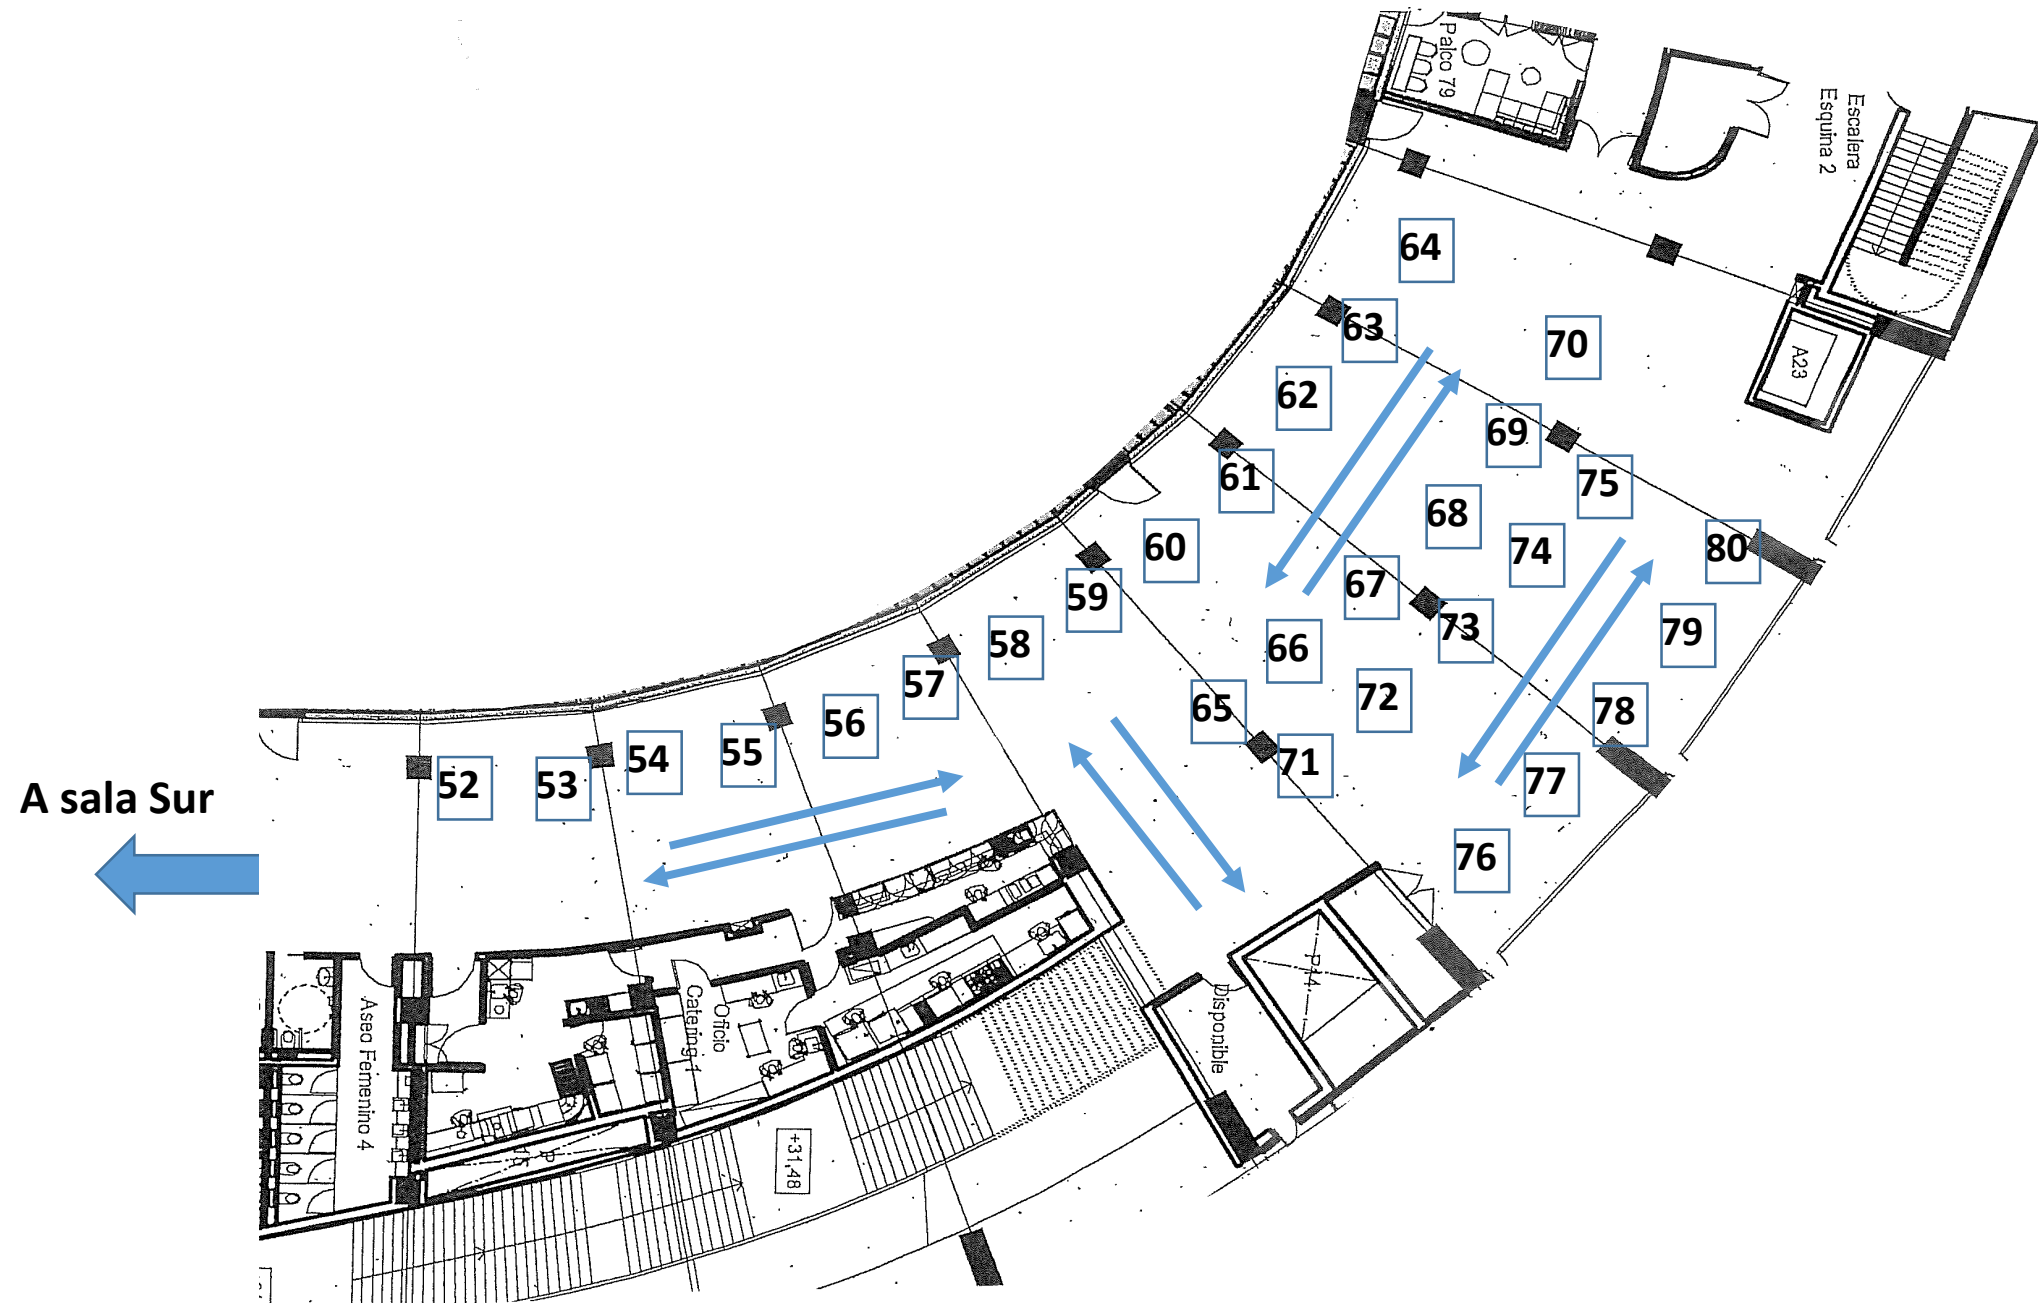

SALA SUR

SALA CORNER SUR

SALA NORTE

ESCUELA DE INGENIERIA DE BILBAO Y CAMPO DE SAN MAMES

**Puerta 24. Acceso
JEPE
Estadio San
Mamés**

Ediciones previas